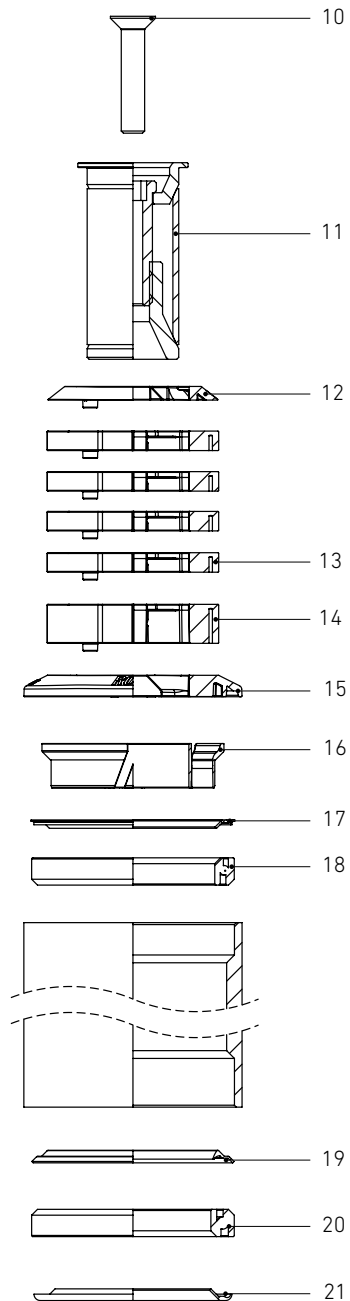

## FRAME DETAILS

POS.	DESCRIPTION	SPECIFICATIONS	ART. NR.
1	frame BLEND	color: matt black	2347003
		color: matt salmon	2347004
		color: violet	16348104
		color: light ochre	16348102
		color: moss green	16348103
		color: papyrus	16137604
2	fork BLEND	color: matt black	1420370601
		color: matt salmon	2337441

## HEADSET DETAILS

POS.	DESCRIPTION	SPECIFICATIONS	ART. NR.
headset			2345652
10	top cap screw	DIN7991M6X30A2	
11	expander		
12	top cap		
13	1/2 Spacer, 5mm,		
14	1/2 spacer, 10 mm		
15	headtube cover		
16	compression ring		
17	upper headset sealing		
18	upper bearing	42x52x7, R2	
19	lower headset sealing		
20	lower bearing	40x52x7, R2	
21	lower headset sealing		

## FRAME GEOMETRY

		XXS	XS	S	M	L	XL	XXL
SEATTUBE LENGTH [MM]	A	425	460	490	520	550	580	600
TOPTUBE LENGTH HORIZONTAL [MM]	B	502	518	538	558	575	595	607
HEADTUBE LENGTH [MM]	C	105 (+9mm tc)	125 (+9mm tc)	150 (+9mm tc)	170 (+9mm tc)	186 (+9mm tc)	205 (+9mm tc)	215 (+9mm tc)
HEAD TUBE ANGLE	D	69,50°	70°	71,00°	71,50°	71,5°	71,5°	72°
SEAT TUBE ANGLE	E	75,00°	74,5°	74,00°	73,50°	73,5°	73°	73°
BB DROP [MM]	F	75	75	72	72	72	70	70
REAR CENTER [MM] (CHAINSTAY LENGTH)	G	435	435	435	435	435	435	435
WHEELBASE [MM]	H	1008,9	1017	1025,1	1035,4	1053	1068,6	1075,3
REACH [MM]	J	360	365	373	381	394	403	411
STACK [MM]	K	532	552	577	598	613	629	640
REACH * [MM]	J1	511	527	536	555	567	586	595
STACK + [MM]	K1	608	630	652	673	688	706	716
BB HEIGHT	L	280	280	283	283	283	285	285
STAND-OVER HEIGHT (100 MM BEFORE BB)	M	744,4	773,1	803	828	850,2	874,6	890
FORK OFFSET [MM]	P	47	47	47	47	47	47	47
FORK LENGTH [MM]	U	402	402	402	402	402	402	402
FRONT CENTER [MM]	V	585,3	593,3	600,5	610,7	628,1	643,1	649,8
STACK TO REACH RATIO		1,47	1,51	1,55	1,57	1,56	1,56	1,56