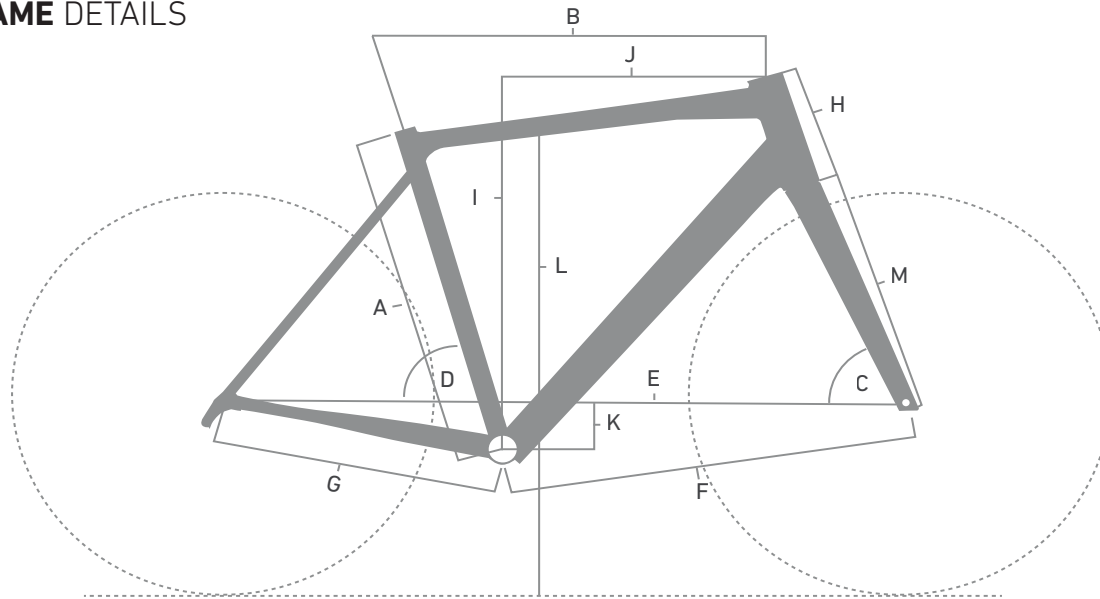

## AL FRAME DETAILS

POS.	DESCRIPTION	SPECIFICATIONS	ART. NR.
1	frame	color: matte black	2317226
		color: salted caramel	2317227
2	fork	color: matte black	2317248
		color: salted caramel	2317249
3	seatpost clamp	3 pieces + fixing screw M6 x 20 mm	2303413
4	derailleur hanger	standard	2297412
		direct mount	2297413
5	rubber plug	screw head cover brake mount	2274682
6	rubber ring	dirt seal seat tube	2256912

## FRAME GEOMETRY

SIZE		45	48	51	53	55	57	59	61	63	65
SEATTUBE LENGTH [MM]	A	420	445	475	495	505	515	535	560	580	605
TOPTUBE LENGTH HORIZONTAL [MM]	B	497	508	521	533	545	558	572	588	606	626
HEAD TUBE ANGLE	C	71°		71.5°	72°		72.5°	72.75°	73°	73.25°	73.5°
SEAT TUBE ANGLE	D	75°		74.5°	74.25°	74°	73.75°	73.5°	73.25°	73°	72.75°
WHEELBASE [MM]	E	963	975	973	980.5	993.5	999.5	1010	1026	1038	1058
FRONT CENTER [MM]	F	566	578	580.5	586	595.5	601.5	611	621.5	634	647.5
REAR CENTER [MM] (CHAINSTAY LENGTH)	G	404		406		409		414		420	
HEADTUBE LENGTH [MM]	H	120	140	133	147	163	180	193	210	228	245
STACK [MM]	I	493	512	533	548	563	581	591.5	608.5	627	644
REACH [MM]	J	365	371	373	378.5	383.5	388.5	397	405	414.5	426
BB DROP [MM]	K	59		73			70				
STANDOVER HEIGHT [MM]	L	698	720	758	775	793	811	829	847	865	882